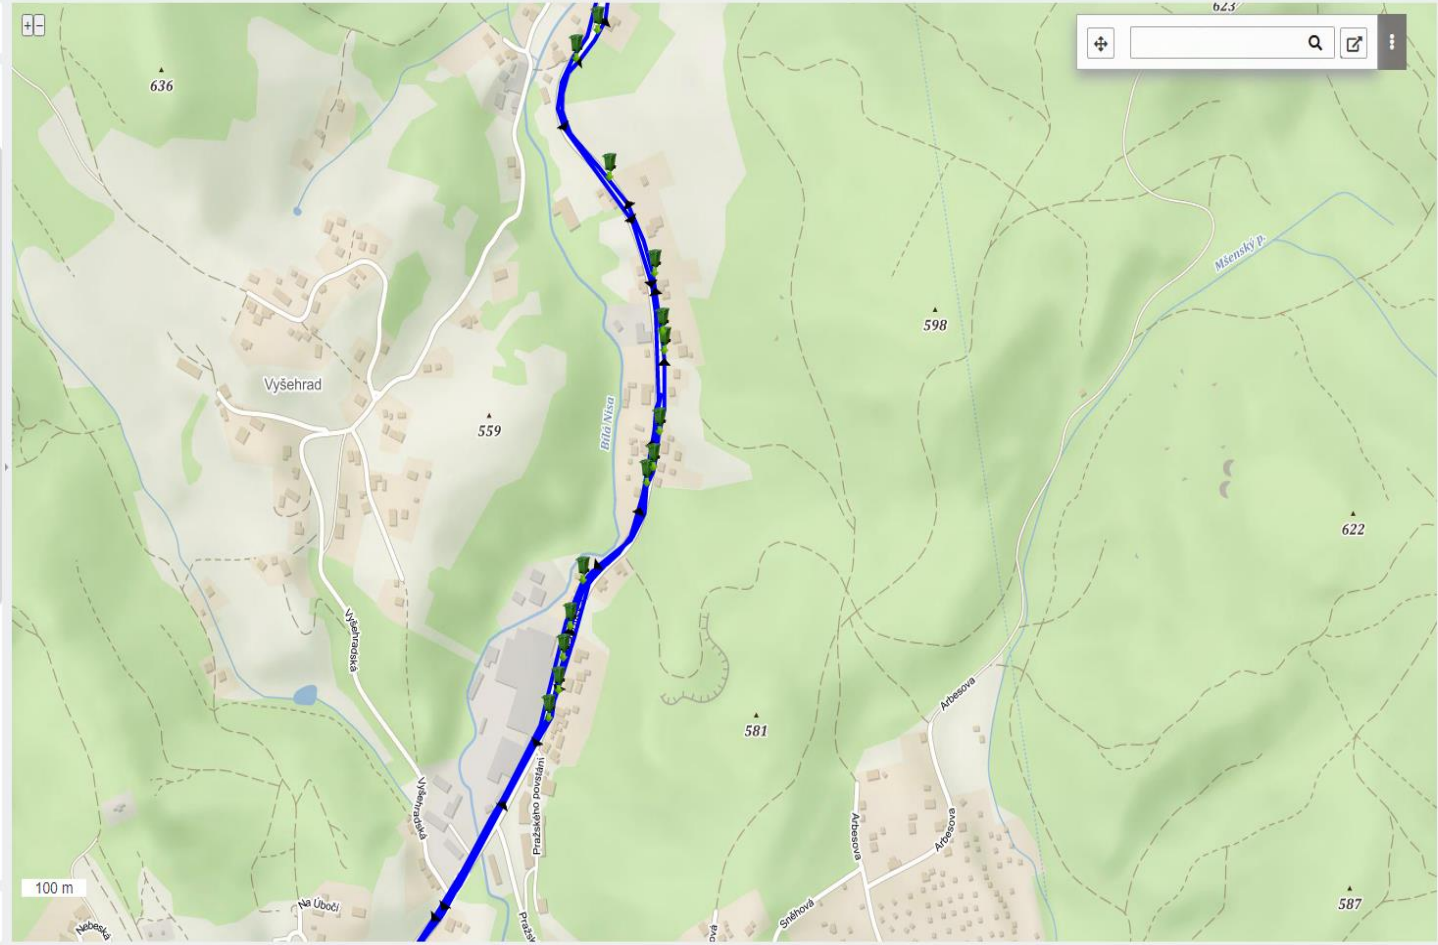

Přehled svozů na úterý 15.6.2021, T24 směna Denní Změnit

Filtrovat svoz, které obsahují ulici:

	Číslo svozu	Vozidlo	Řidič
☐	1L7 9962/24/Út	1L7 9962	
☐	2L9 3274/24/Út	2L9 3274	
☐	3L2 1523/24/Út	3L2 1523	
☐	3L2 1812/24/Út	3L2 1812	
☐	3L5 6308/24/Út	3L5 6308	
☐	3L6 6209/24/Út	3L6 6209	
☐	4L0 2473/24/Út	4L0 2473	
☐	4L2 9350/24/Út	4L2 9350	
☐	4L2 9351/24/Út	4L2 9351	
☒	4L2 9569/24/Út	4L2 9569	
☐	4L6 2086/24/Út	4L6 2086	
☐	4L7 5889/24/Út	4L7 5889	
☐	4SR 3173/24/Út	4SR 3173	
☐	5L4 1154/24/Út	5L4 1154	
☐	5L4 1254/24/Út	5L4 1254	
☐	5L4 1622/24/Út	5L4 1622	
☐	6H8 2879/24/Út	6H8 2879	
☐	6H8 9637/24/Út	6H8 9637	

☒ Vybráno (1): Změnit čas sledování Upravit