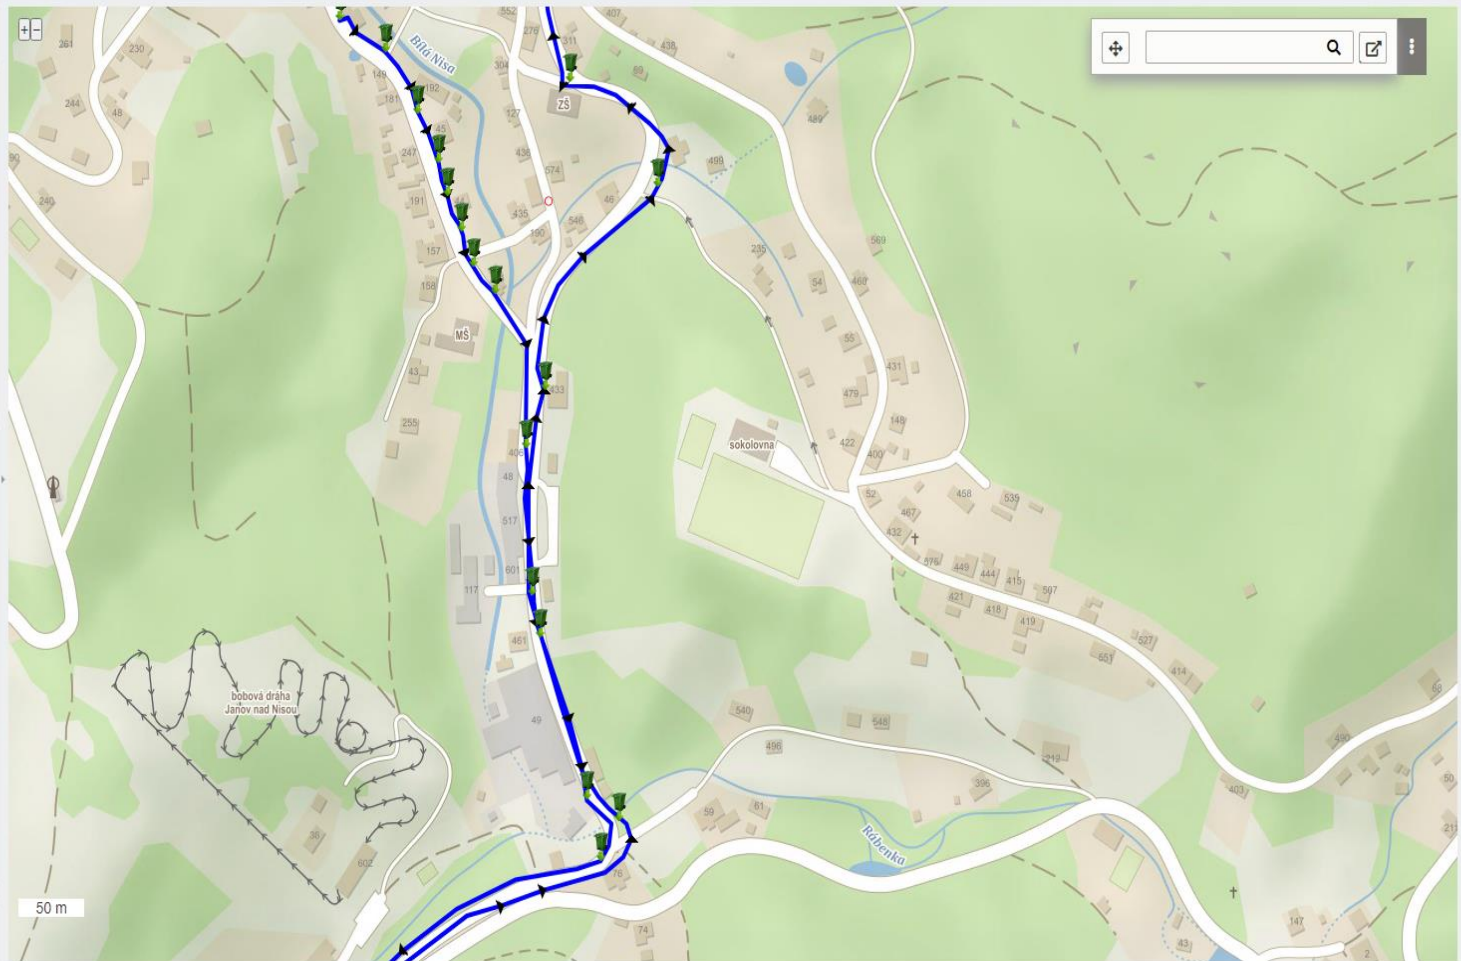

Směna

Předevčirem Denní Potvrdit změnu období Storno

Detail Mapa Svoz

Filtrovat svozy, které obsahují ulici:

	Číslo svozu	Vozidlo	Řidič
☐	4L6 2086/24/Po	4L6 2086	
☐	4L7 5889/24/Po	4L7 5889	
☐	4SR 3173/24/Po	4SR 3173	
☐	5L4 1154/24/Po	5L4 1154	
☐	5L4 1254/24/Po	5L4 1254	
☐	5L4 1622/24/Po	5L4 1622	
☐	6H8 2879/24/Po	6H8 2879	
☐	6H8 9637/24/Po	6H8 9637	
☐	6H9 1132/24/Po	6H9 1132	
☐	7H1 0894/24/Po	7H1 0894	
☐	7H1 1107/24/Po	7H1 1107	
☐	7H1 1139/24/Po	7H1 1139	
☐	7H3 0113/24/Po	7H3 0113	
☐	7H4 1391/24/Po	7H4 1391	
☐	7H4 1420/24/Po	7H4 1420	
☒	7H5 6652/24/Po	7H5 6652	
☐	7H6 2649/24/Po	7H6 2649	
☐	7H6 3670/24/Po	7H6 3670	

Vybráno (1): Změnit čas sledování Upravit