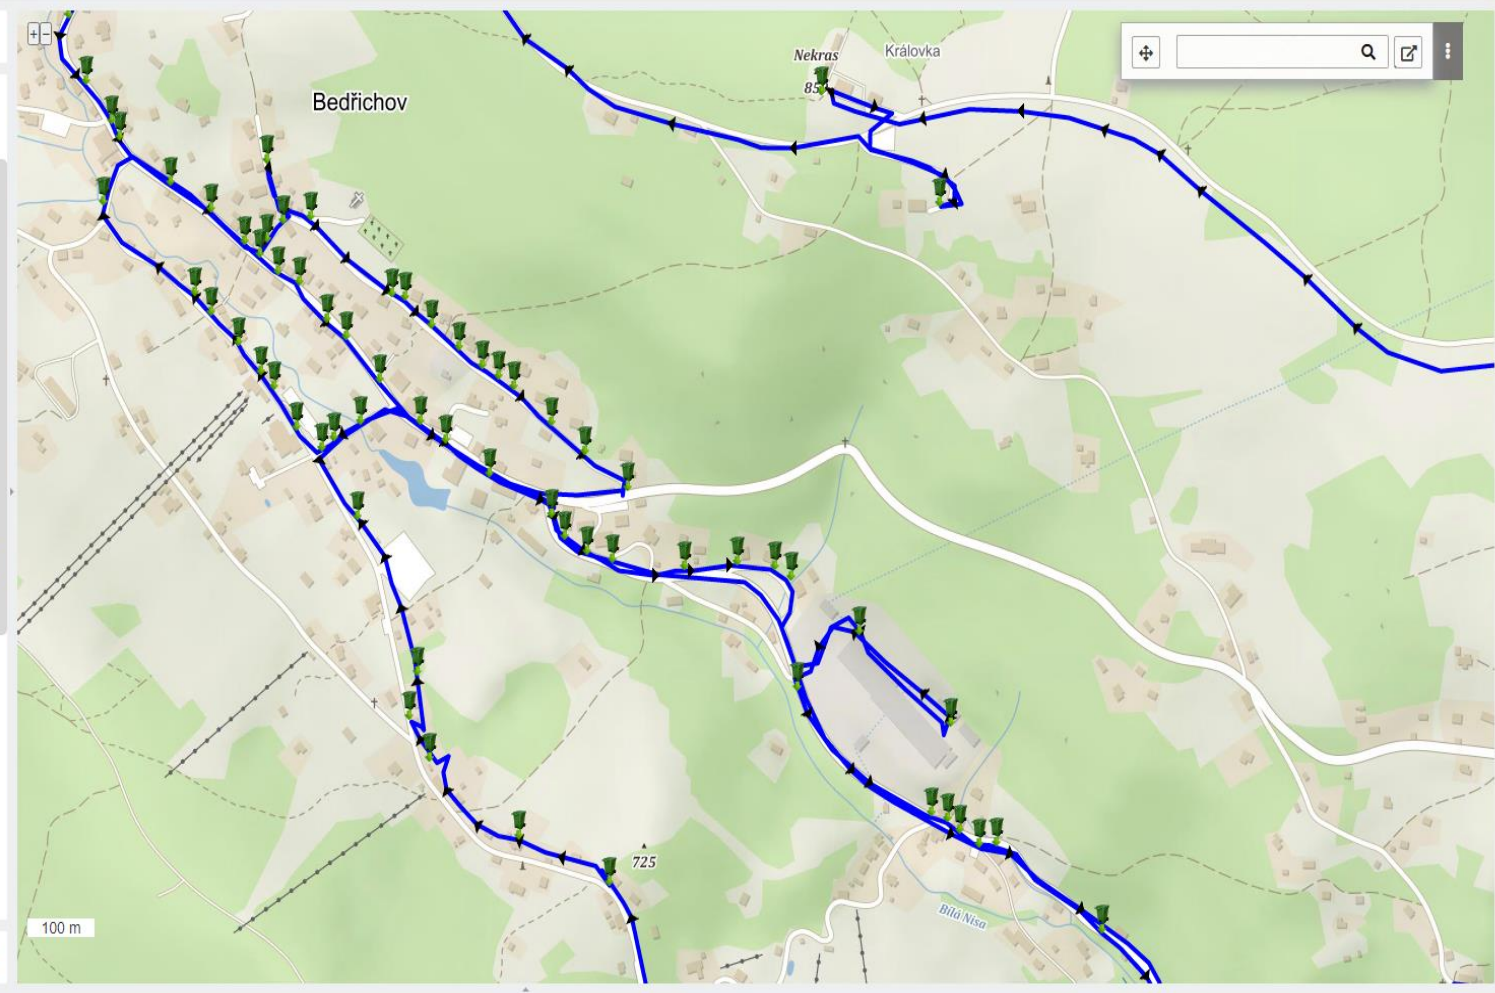

Přehled svozů na pondělí 14.6.2021, T24 směna Denní Změnit

Filtrovat svozy, které obsahují ulici:

	Číslo svozu	Vozidlo	Řidič
☐	1L7 9962/24/Po	1L7 9962	
☐	2L9 3274/24/Po	2L9 3274	
☐	3L2 1523/24/Po	3L2 1523	
☐	3L2 1812/24/Po	3L2 1812	
☐	3L5 6308/24/Po	3L5 6308	
☐	3L6 6209/24/Po	3L6 6209	
☐	4L0 2473/24/Po	4L0 2473	
☐	4L2 9350/24/Po	4L2 9350	
☐	4L2 9351/24/Po	4L2 9351	
☒	4L2 9569/24/Po	4L2 9569	
☐	4L6 2086/24/Po	4L6 2086	
☐	4L7 5889/24/Po	4L7 5889	
☐	4SR 3173/24/Po	4SR 3173	
☐	5L4 1154/24/Po	5L4 1154	
☐	5L4 1254/24/Po	5L4 1254	
☐	5L4 1622/24/Po	5L4 1622	
☐	6H8 2879/24/Po	6H8 2879	
☐	6H8 9637/24/Po	6H8 9637	

☒ Vybráno (1): Změnit čas sledování Upravit