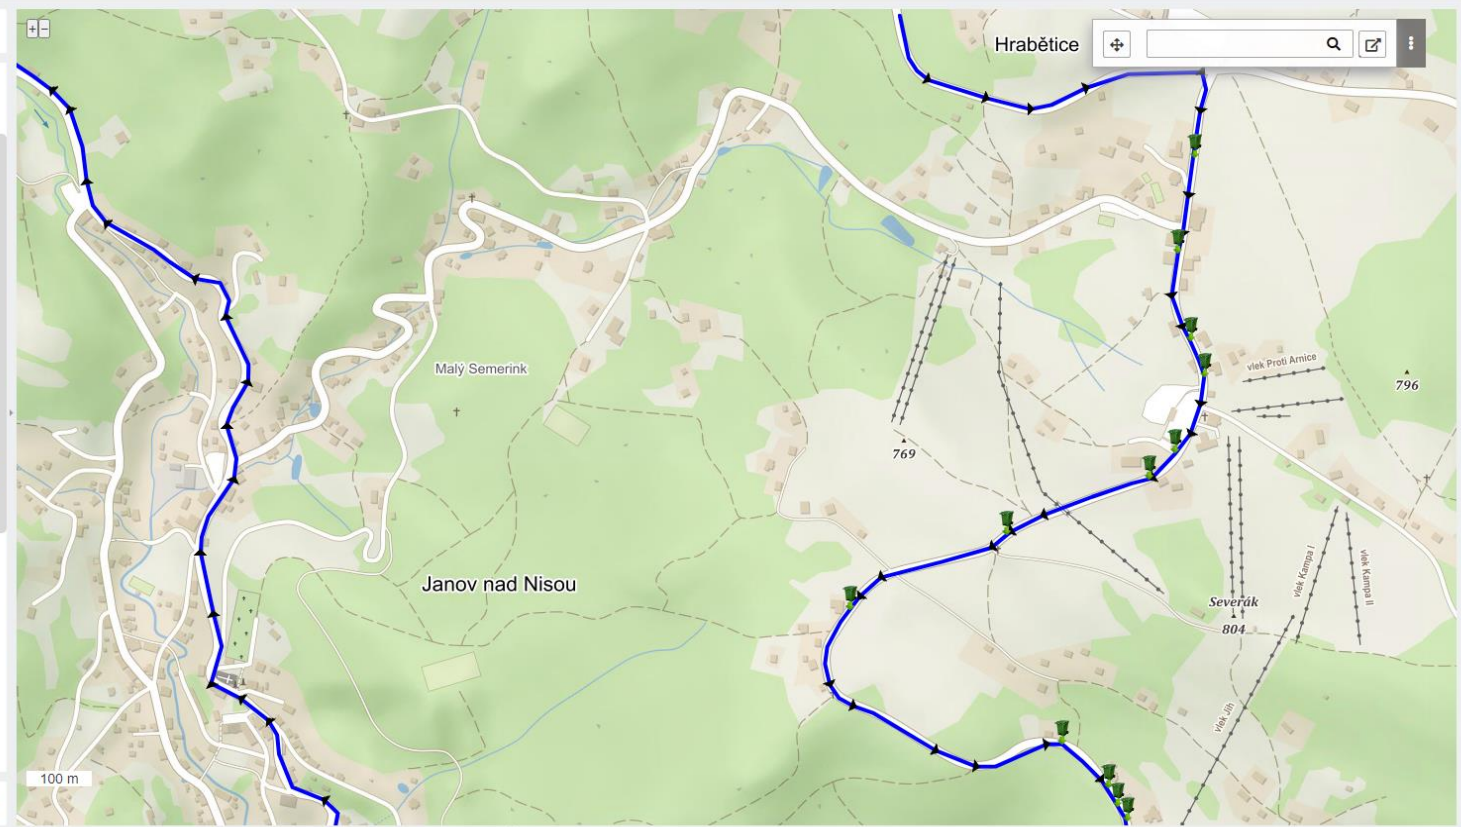

Přehled svozů na úterý 15.6.2021, T24 směna Denní Změnit

Filtrovat svoz, které obsahují ulici:

	Číslo svozu	Vozidlo	Ridič
☐	1L7 9962/24/Út	1L7 9962	
☐	2L9 3274/24/Út	2L9 3274	
☐	3L2 1523/24/Út	3L2 1523	
☐	3L2 1812/24/Út	3L2 1812	
☐	3L5 6308/24/Út	3L5 6308	
☐	3L6 6209/24/Út	3L6 6209	
☐	4L0 2473/24/Út	4L0 2473	
☐	4L2 9350/24/Út	4L2 9350	
☐	4L2 9351/24/Út	4L2 9351	
☒	4L2 9569/24/Út	4L2 9569	
☐	4L6 2086/24/Út	4L6 2086	
☐	4L7 5889/24/Út	4L7 5889	
☐	4SR 3173/24/Út	4SR 3173	
☐	5L4 1154/24/Út	5L4 1154	
☐	5L4 1254/24/Út	5L4 1254	
☐	5L4 1622/24/Út	5L4 1622	
☐	6H8 2879/24/Út	6H8 2879	
☐	6H8 9637/24/Út	6H8 9637