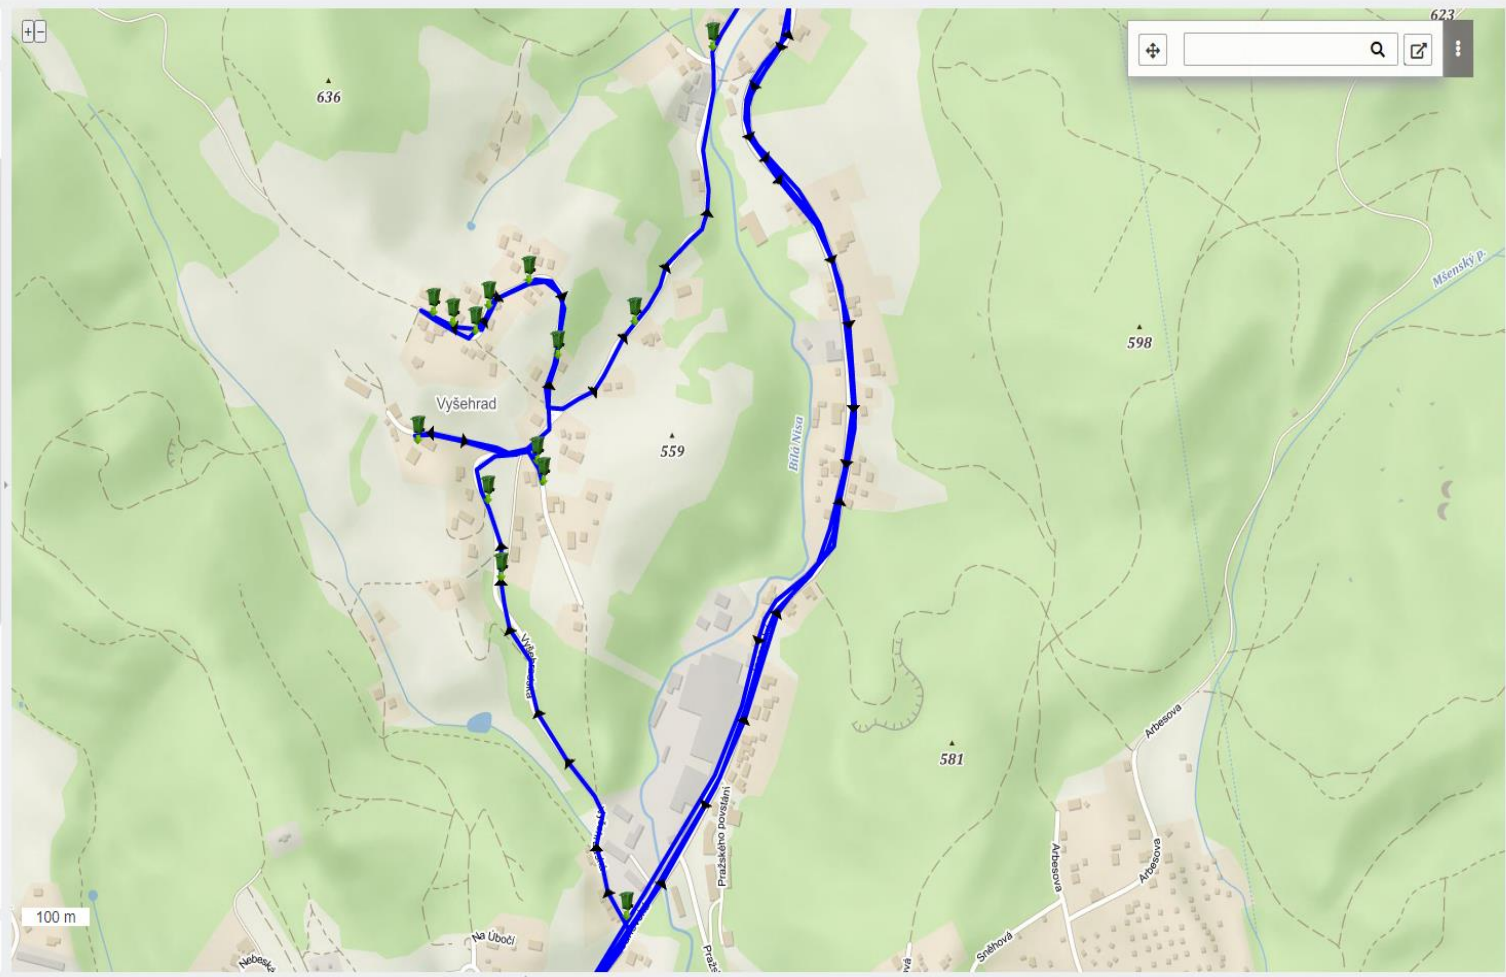

Pondělí

Přehled svozů na pondělí 14.6.2021, T24 směna Denní Změnit

Filtrovat svozy, které obsahují ulici:

	Číslo svozu	Vozidlo	Řidič
<input type="checkbox"/>	1L7 9962/24/Po	1L7 9962	
<input type="checkbox"/>	2L9 3274/24/Po	2L9 3274	
<input type="checkbox"/>	3L2 1523/24/Po	3L2 1523	
<input type="checkbox"/>	3L2 1812/24/Po	3L2 1812	
<input type="checkbox"/>	3L5 6308/24/Po	3L5 6308	
<input type="checkbox"/>	3L6 6209/24/Po	3L6 6209	
<input type="checkbox"/>	4L0 2473/24/Po	4L0 2473	
<input type="checkbox"/>	4L2 9350/24/Po	4L2 9350	
<input type="checkbox"/>	4L2 9351/24/Po	4L2 9351	
<input checked="" type="checkbox"/>	4L2 9569/24/Po	4L2 9569	
<input type="checkbox"/>	4L6 2086/24/Po	4L6 2086	
<input type="checkbox"/>	4L7 5889/24/Po	4L7 5889	
<input type="checkbox"/>	4SR 3173/24/Po	4SR 3173	
<input type="checkbox"/>	5L4 1154/24/Po	5L4 1154	
<input type="checkbox"/>	5L4 1254/24/Po	5L4 1254	
<input type="checkbox"/>	5L4 1622/24/Po	5L4 1622	
<input type="checkbox"/>	6H8 2879/24/Po	6H8 2879	
<input type="checkbox"/>	6H8 9637/24/Po	6H8 9637	