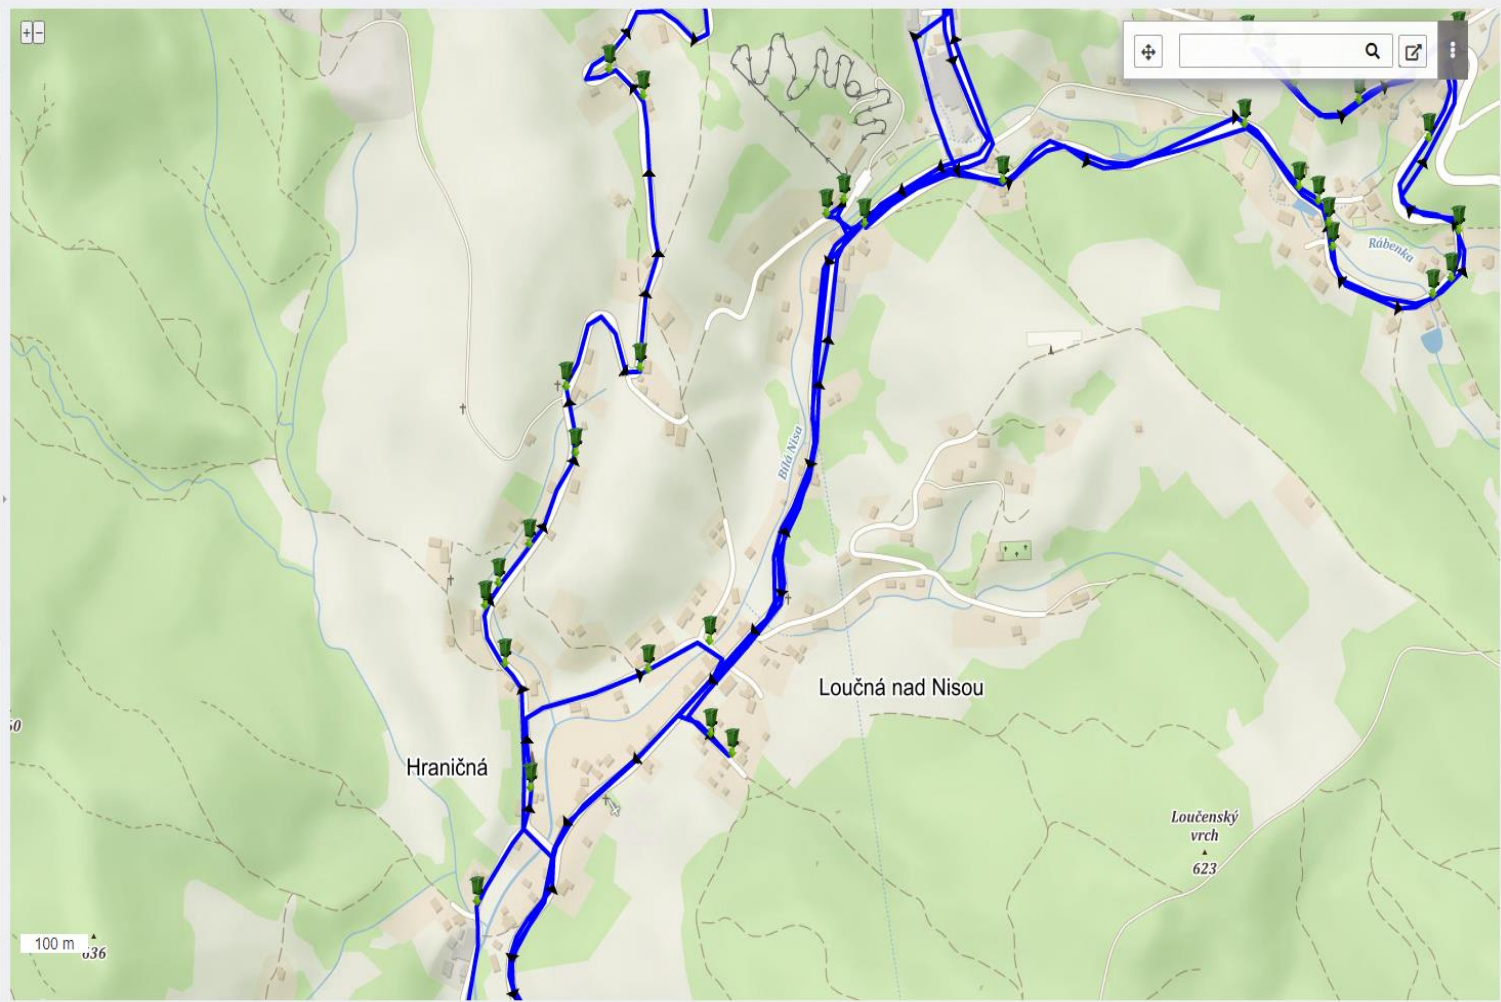

Přehled svozů na pondělí 14.6.2021, T24 směna Denní Změnit

Filtrovat svozy, které obsahují ulici:

	Číslo svozu	Vozidlo	Řidič
☐	1L7 9962/24/Po	1L7 9962	
☐	2L9 3274/24/Po	2L9 3274	
☐	3L2 1523/24/Po	3L2 1523	
☐	3L2 1812/24/Po	3L2 1812	
☐	3L5 6308/24/Po	3L5 6308	
☐	3L6 6209/24/Po	3L6 6209	
☐	4L0 2473/24/Po	4L0 2473	
☐	4L2 935		
☐	4L2 935		
☒	4L2 856		
☐	4L6 2086/24/Po	4L6 2086	
☐	4L7 5889/24/Po	4L7 5889	
☐	4SR 3173/24/Po	4SR 3173	
☐	5L4 1154/24/Po	5L4 1154	
☐	5L4 1254/24/Po	5L4 1254	
☐	5L4 1622/24/Po	5L4 1622	
☐	6H8 2879/24/Po	6H8 2879	
☐	6H8 9637/24/Po	6H8 9637	

Nahrávání...

☒ Vybráno (1): Změnit čas sledování Upravit