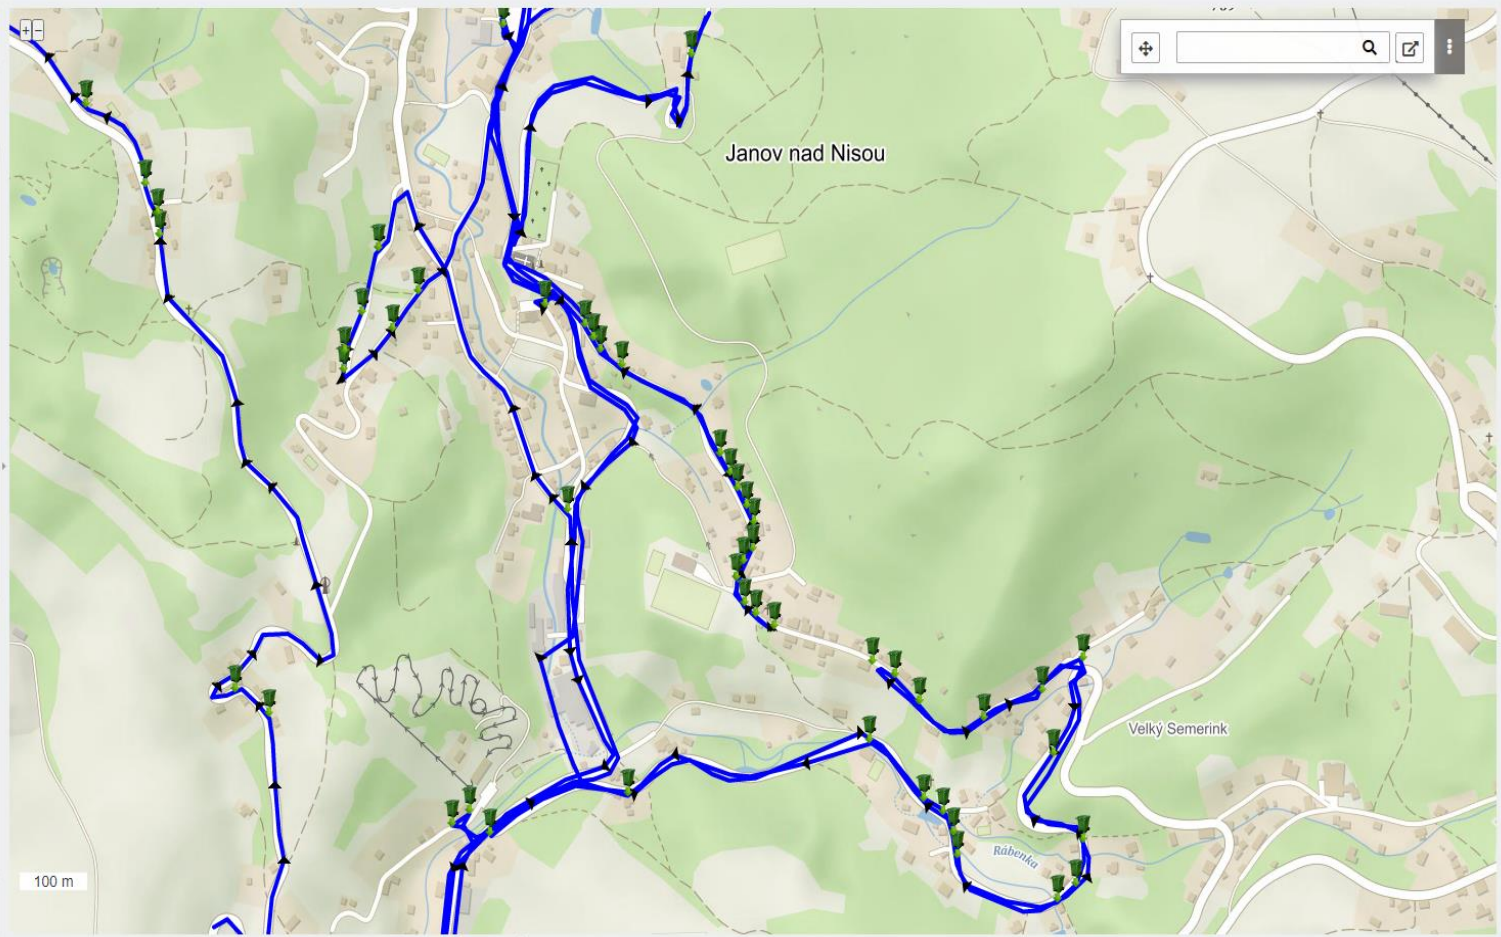

Přehled svozů na pondělí 14.6.2021, T24 směna Denní Změnit

Filtrovat svoz, které obsahují ulici:

	Číslo svozu	Vozidlo	Řidič
☐	1L7 9962/24/Po	1L7 9962	
☐	2L9 3274/24/Po	2L9 3274	
☐	3L2 1523/24/Po	3L2 1523	
☐	3L2 1812/24/Po	3L2 1812	
☐	3L5 6308/24/Po	3L5 6308	
☐	3L6 6209/24/Po	3L6 6209	
☐	4L0 2473/24/Po	4L0 2473	
☐	4L2 9350/24/Po	4L2 9350	
☐	4L2 9351/24/Po	4L2 9351	
☒	4L2 9559/24/Po	4L2 9559	
☐	4L6 2086/24/Po	4L6 2086	
☐	4L7 5889/24/Po	4L7 5889	
☐	4SR 3173/24/Po	4SR 3173	
☐	5L4 1154/24/Po	5L4 1154	
☐	5L4 1254/24/Po	5L4 1254	
☐	5L4 1622/24/Po	5L4 1622	
☐	6H8 2879/24/Po	6H8 2879	
☐	6H8 9637/24/Po	6H8 9637	

☒ Vybráno (1): Změnit čas sedování Upravit