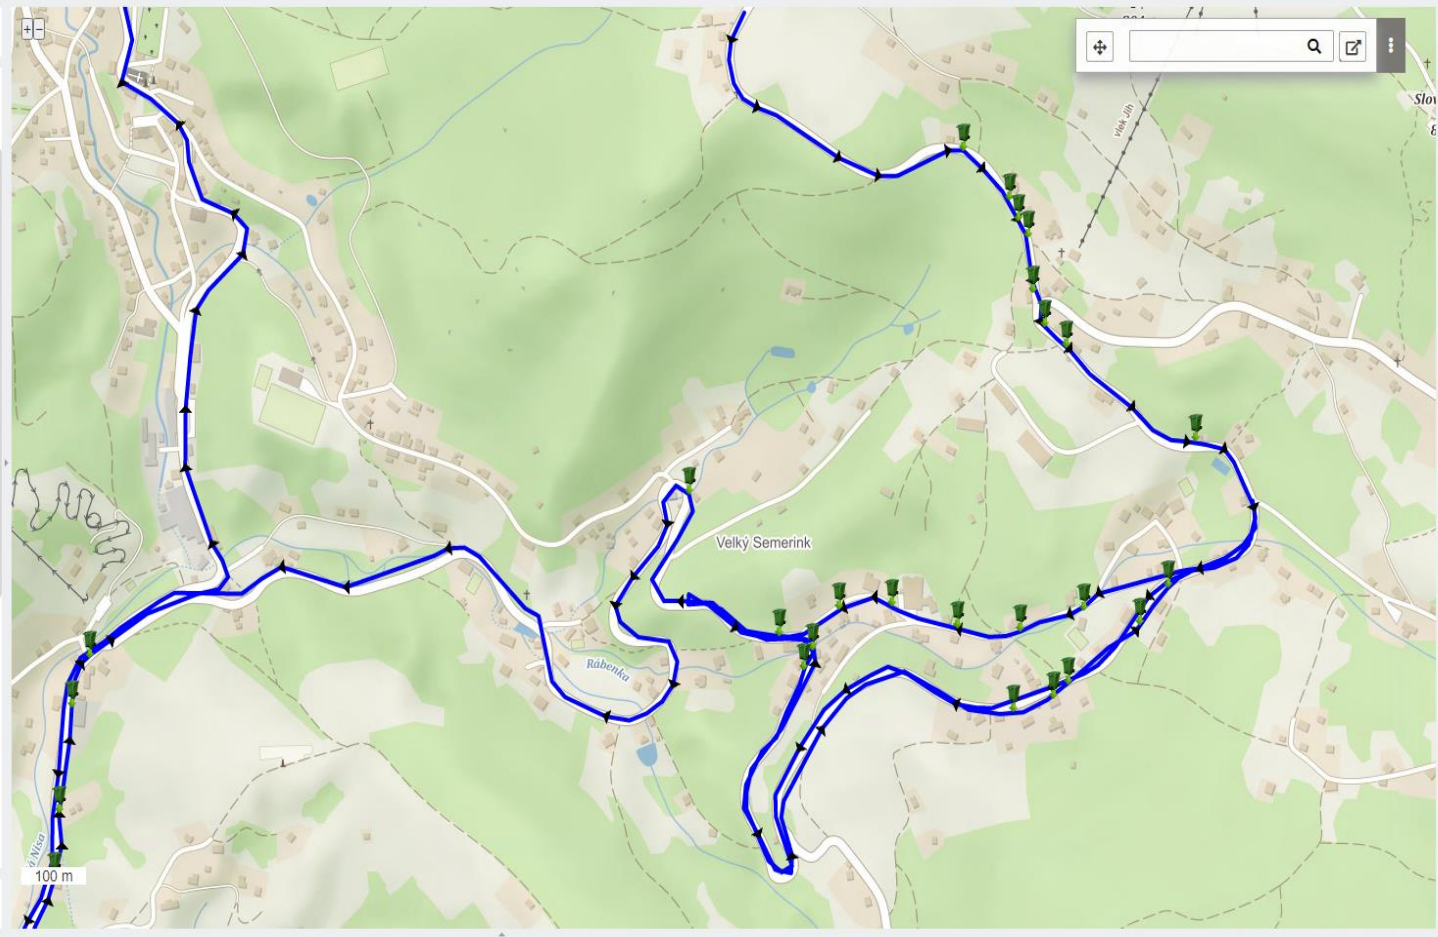

Přehled svozů na úterý 15.6.2021, T24 směna Denní Změnit

Detail ☐ Mapa ☒ Svoz ☒

Filtrovat svoz, které obsahují ulici:

	Číslo svozu	Vozidlo	Řidič
☐	1L7 9962/24/Út	1L7 9962	
☐	2L9 3274/24/Út	2L9 3274	
☐	3L2 1523/24/Út	3L2 1523	
☐	3L2 1812/24/Út	3L2 1812	
☐	3L5 6308/24/Út	3L5 6308	
☐	3L6 6209/24/Út	3L6 6209	
☐	4L0 2473/24/Út	4L0 2473	
☐	4L2 9350/24/Út	4L2 9350	
☐	4L2 9351/24/Út	4L2 9351	
☒	4L2 9569/24/Út	4L2 9569	
☐	4L6 2086/24/Út	4L6 2086	
☐	4L7 5889/24/Út	4L7 5889	
☐	4SR 3173/24/Út	4SR 3173	
☐	5L4 1154/24/Út	5L4 1154	
☐	5L4 1254/24/Út	5L4 1254	
☐	5L4 1622/24/Út	5L4 1622	
☐	6H8 2879/24/Út	6H8 2879	
☐	6H8 9637/24/Út	6H8 9637	

☒ Vybráno (1): Změnit čas sledování Upravit