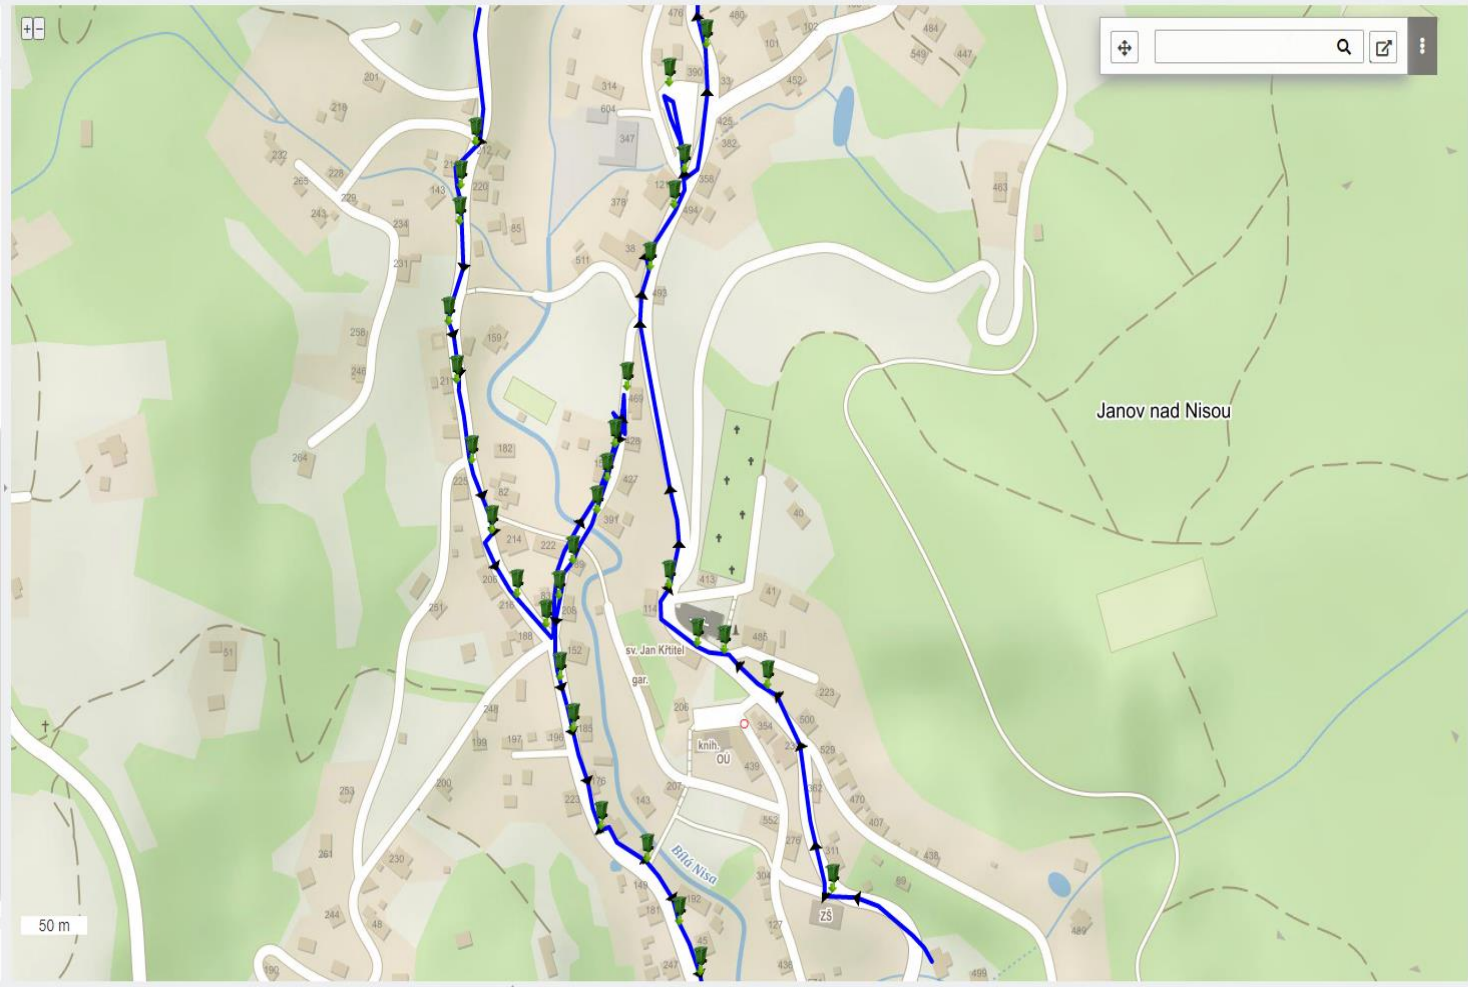

Směna

Předevčirem Denní Potvrdit změnu období Storno

Detail Mapa Svoz

Filtrovat svozy, které obsahují ulici:

Číslo svozu	Vozidlo	Řidič
☐ 4L6 2086/24/Po	4L6 2086	
☐ 4L7 5889/24/Po	4L7 5889	
☐ 4SR 3173/24/Po	4SR 3173	
☐ 5L4 1154/24/Po	5L4 1154	
☐ 5L4 1254/24/Po	5L4 1254	
☐ 5L4 1622/24/Po	5L4 1622	
☐ 6H8 2879/24/Po	6H8 2879	
☐ 6H8 9637/24/Po	6H8 9637	
☐ 6H9 1132/24/Po	6H9 1132	
☐ 7H1 0894/24/Po	7H1 0894	
☐ 7H1 1107/24/Po	7H1 1107	
☐ 7H1 1139/24/Po	7H1 1139	
☐ 7H3 0113/24/Po	7H3 0113	
☐ 7H4 1391/24/Po	7H4 1391	
☐ 7H4 1420/24/Po	7H4 1420	
☒ 7H5 6652/24/Po	7H5 6652	
☐ 7H6 2649/24/Po	7H6 2649	
☐ 7H6 3670/24/Po	7H6 3670	

Vybráno (1): Změnit čas sledování Upravit