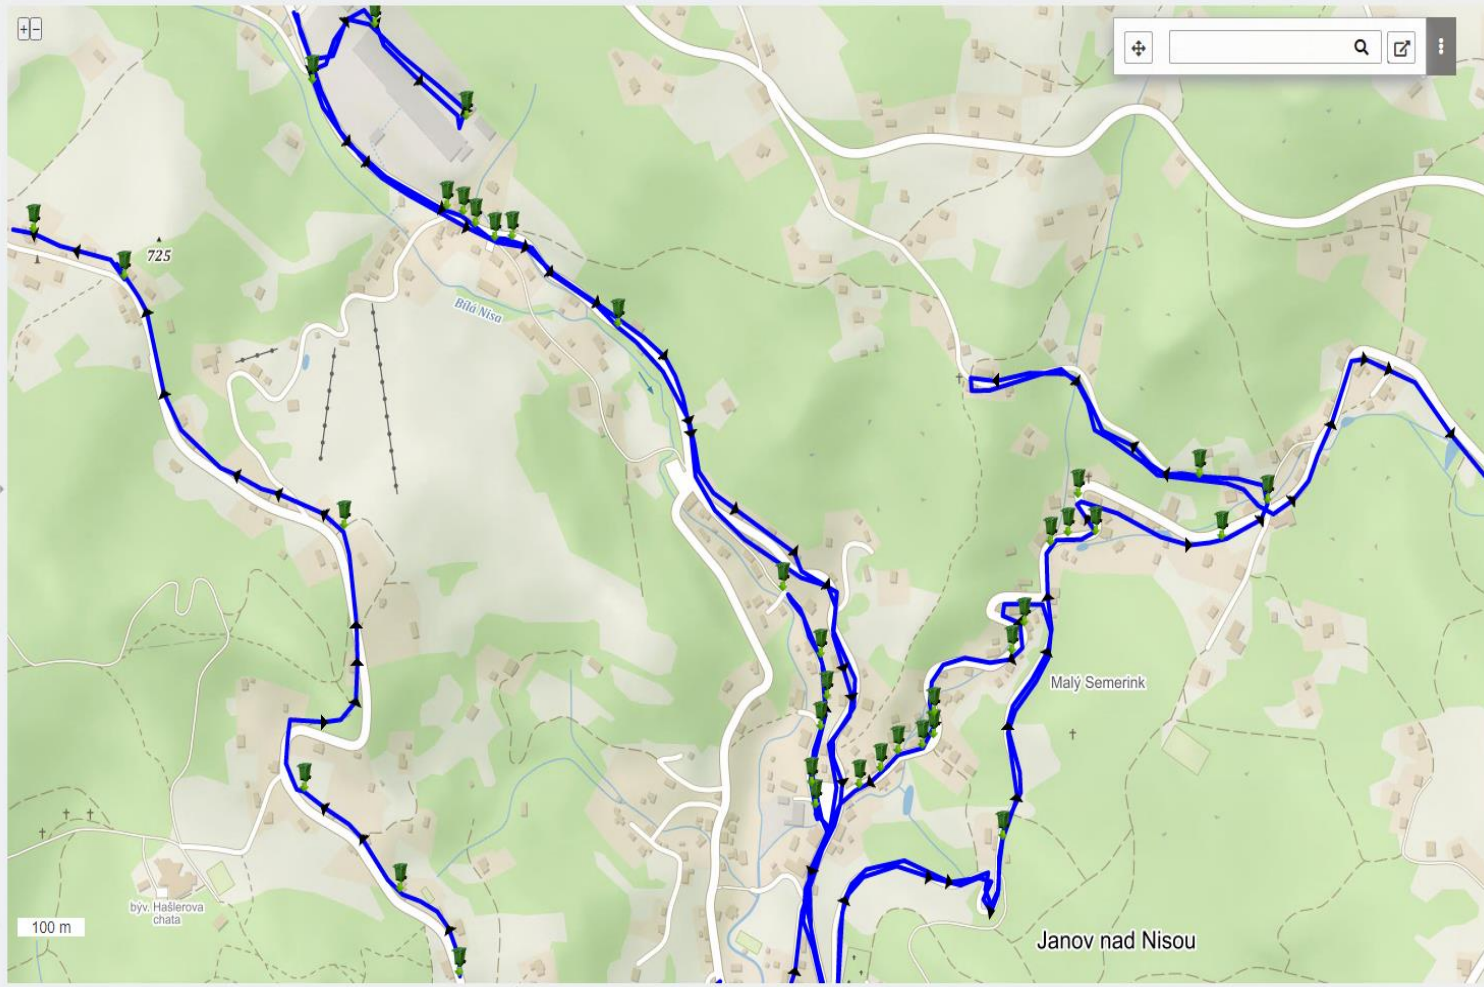

Přehled svozů na pondělí 14.6.2021, T24 směna Denní Změnit

Filtrovat svoz, které obsahují ulici:

	Číslo svozu	Vozidlo	Řidič
☐	1L7 9962/24/Po	1L7 9962	
☐	2L9 3274/24/Po	2L9 3274	
☐	3L2 1523/24/Po	3L2 1523	
☐	3L2 1812/24/Po	3L2 1812	
☐	3L5 6308/24/Po	3L5 6308	
☐	3L6 6209/24/Po	3L6 6209	
☐	4L0 2473/24/Po	4L0 2473	
☐	4L2 935		
☐	4L2 935		
☒	4L2 958		
☐	4L6 2086/24/Po	4L6 2086	
☐	4L7 5889/24/Po	4L7 5889	
☐	4SR 3173/24/Po	4SR 3173	
☐	5L4 1154/24/Po	5L4 1154	
☐	5L4 1254/24/Po	5L4 1254	
☐	5L4 1622/24/Po	5L4 1622	
☐	6H8 2879/24/Po	6H8 2879	
☐	6H8 9637/24/Po	6H8 9637	

Nahrávání...

☒ Vybráno (1): Změnit čas sledování Upravit