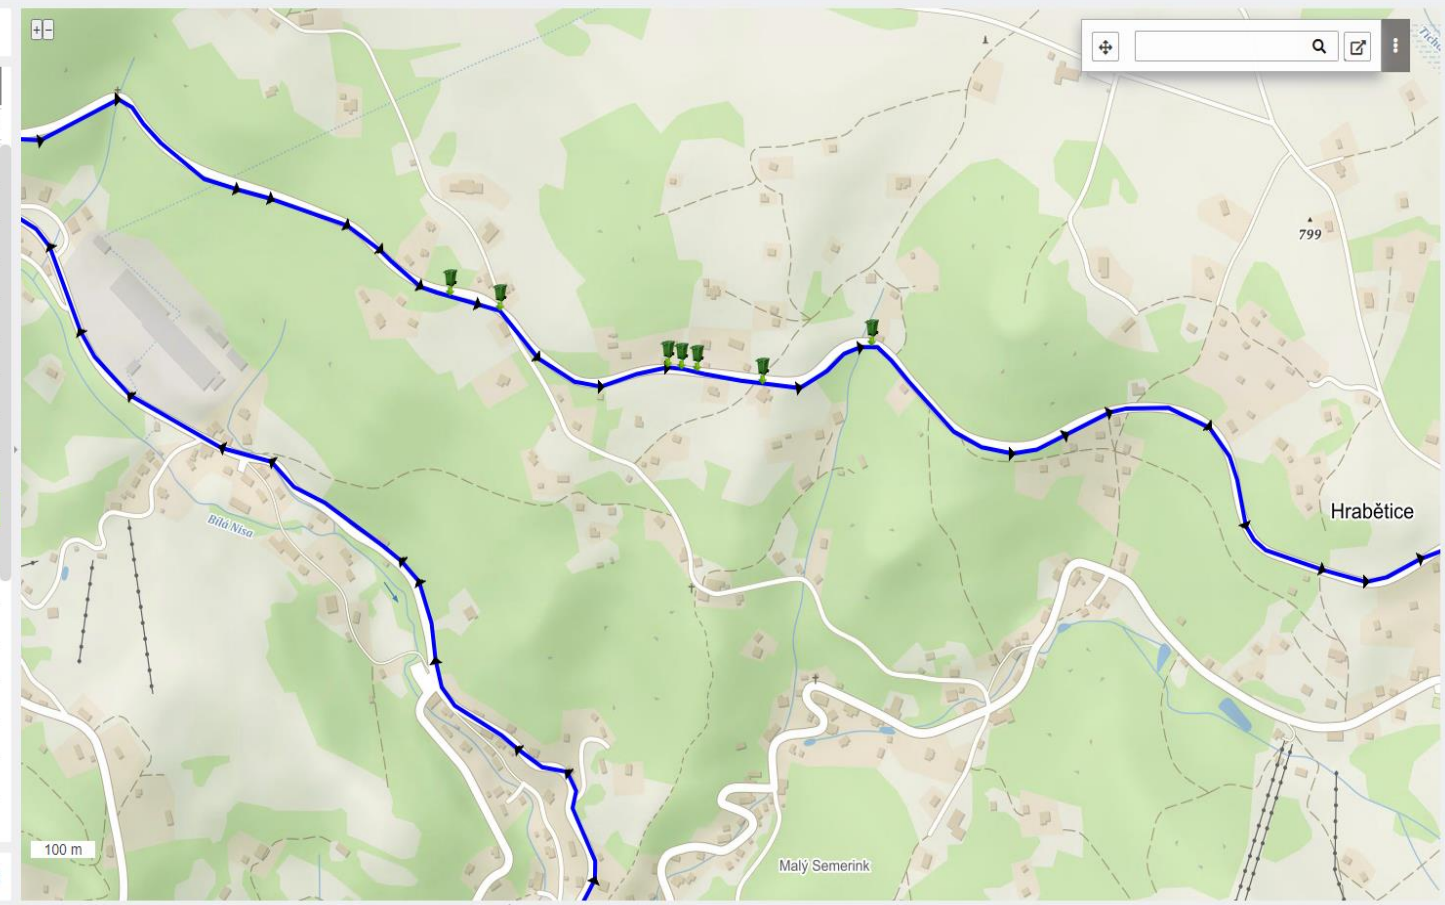

Přehled svozů na úterý 15.6.2021, T24 směna Denní Změnit

Filtrovat svozy, které obsahují ulici:

	Číslo svozu	Vozidlo	Řidič
☐	1L7 9962/24/Út	1L7 9962	
☐	2L9 3274/24/Út	2L9 3274	
☐	3L2 1523/24/Út	3L2 1523	
☐	3L2 1812/24/Út	3L2 1812	
☐	3L5 6308/24/Út	3L5 6308	
☐	3L6 6209/24/Út	3L6 6209	
☐	4L0 2473/24/Út	4L0 2473	
☐	4L2 9350/24/Út	4L2 9350	
☐	4L2 9351/24/Út	4L2 9351	
☒	4L2 9569/24/Út	4L2 9569	
☐	4L6 2086/24/Út	4L6 2086	
☐	4L7 5889/24/Út	4L7 5889	
☐	4SR 3173/24/Út	4SR 3173	
☐	5L4 1154/24/Út	5L4 1154	
☐	5L4 1254/24/Út	5L4 1254	
☐	5L4 1622/24/Út	5L4 1622	
☐	6H8 2879/24/Út	6H8 2879	
☐	6H8 9637/24/Út	6H8 9637	

☒ Vybráno (1): Změnit čas sledování Upravit