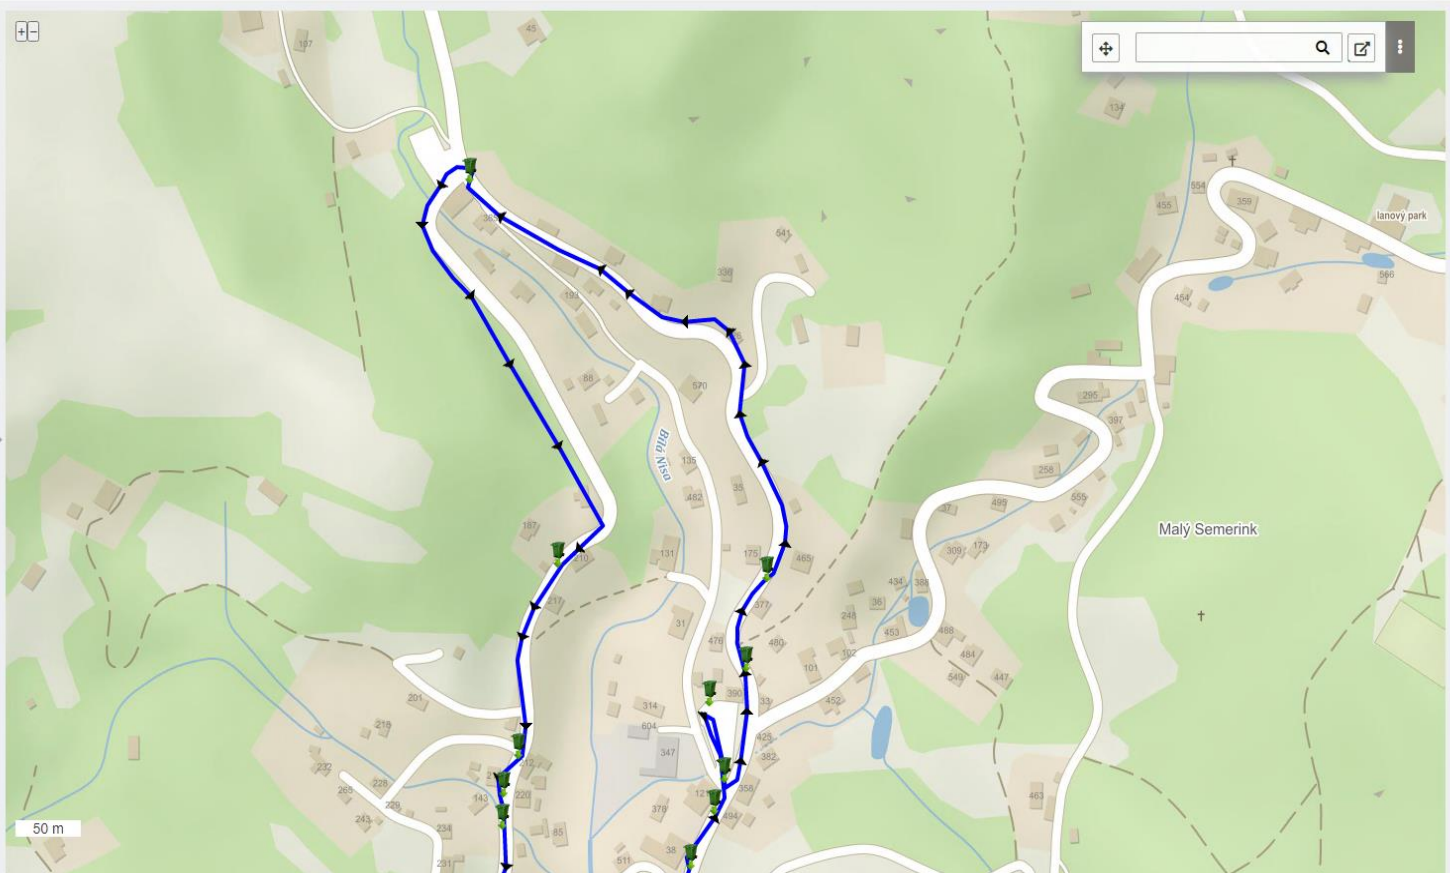

Filtrovat svozy, které obsahují ulici:

Číslo svozu	Vozidlo	Řidič
☐ 4L6 2086/24/Po	4L6 2086	
☐ 4L7 5889/24/Po	4L7 5889	
☐ 4SR 3173/24/Po	4SR 3173	
☐ 5L4 1154/24/Po	5L4 1154	
☐ 5L4 1254/24/Po	5L4 1254	
☐ 5L4 1622/24/Po	5L4 1622	
☐ 6H8 2879/24/Po	6H8 2879	
☐ 6H8 9637/24/Po	6H8 9637	
☐ 6H9 1132/24/Po	6H9 1132	
☐ 7H1 0894/24/Po	7H1 0894	
☐ 7H1 1107/24/Po	7H1 1107	
☐ 7H1 1139/24/Po	7H1 1139	
☐ 7H3 0113/24/Po	7H3 0113	
☐ 7H4 1391/24/Po	7H4 1391	
☐ 7H4 1420/24/Po	7H4 1420	
☒ 7H5 6652/24/Po	7H5 6652	
☐ 7H6 2649/24/Po	7H6 2649	
☐ 7H6 3670/24/Po	7H6 3670	

Vybráno (1): Změnit čas sledování Upravit