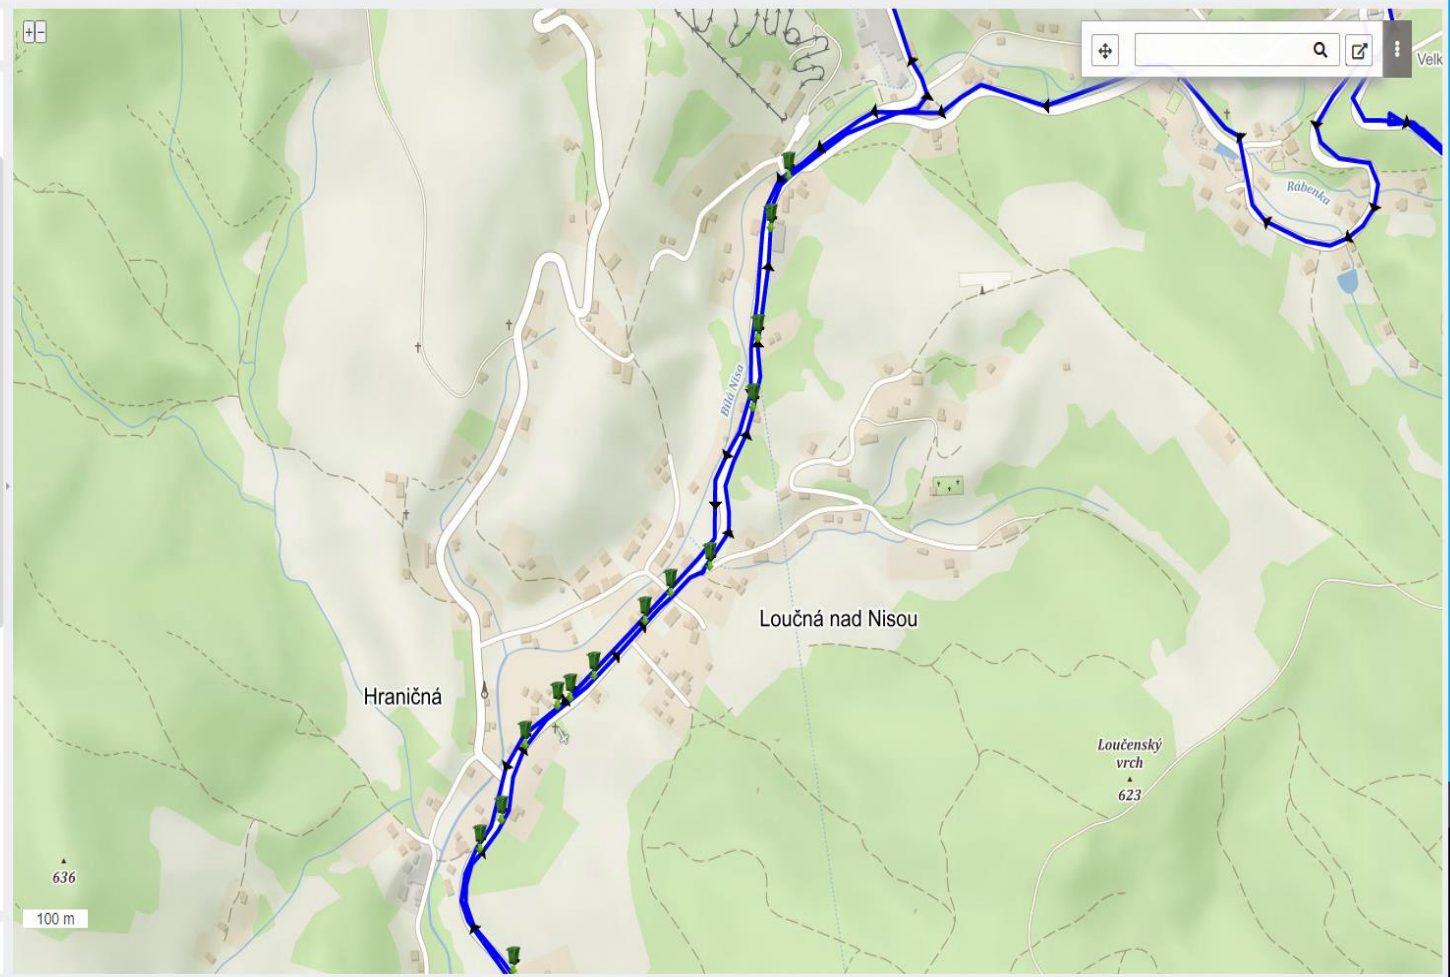

Přehled svozů na úterý 15.6.2021, T24 směna Denní Změnit

Filtrovat svozy, které obsahují ulici:

	Číslo svozu	Vozidlo	Řidič
☐	1L7 9962/24/Út	1L7 9962	
☐	2L9 3274/24/Út	2L9 3274	
☐	3L2 1523/24/Út	3L2 1523	
☐	3L2 1812/24/Út	3L2 1812	
☐	3L5 6308/24/Út	3L5 6308	
☐	3L6 6209/24/Út	3L6 6209	
☐	4L0 2473/24/Út	4L0 2473	
☐	4L2 9350/24/Út	4L2 9350	
☐	4L2 9351/24/Út	4L2 9351	
☒	4L2 9569/24/Út	4L2 9569	
☐	4L6 2086/24/Út	4L6 2086	
☐	4L7 5889/24/Út	4L7 5889	
☐	4SR 3173/24/Út	4SR 3173	
☐	5L4 1154/24/Út	5L4 1154	
☐	5L4 1254/24/Út	5L4 1254	
☐	5L4 1622/24/Út	5L4 1622	
☐	6H8 2879/24/Út	6H8 2879	
☐	6H8 9637/24/Út	6H8 9637	

☒ Vybráno (1): Změnit čas sledování Upravit