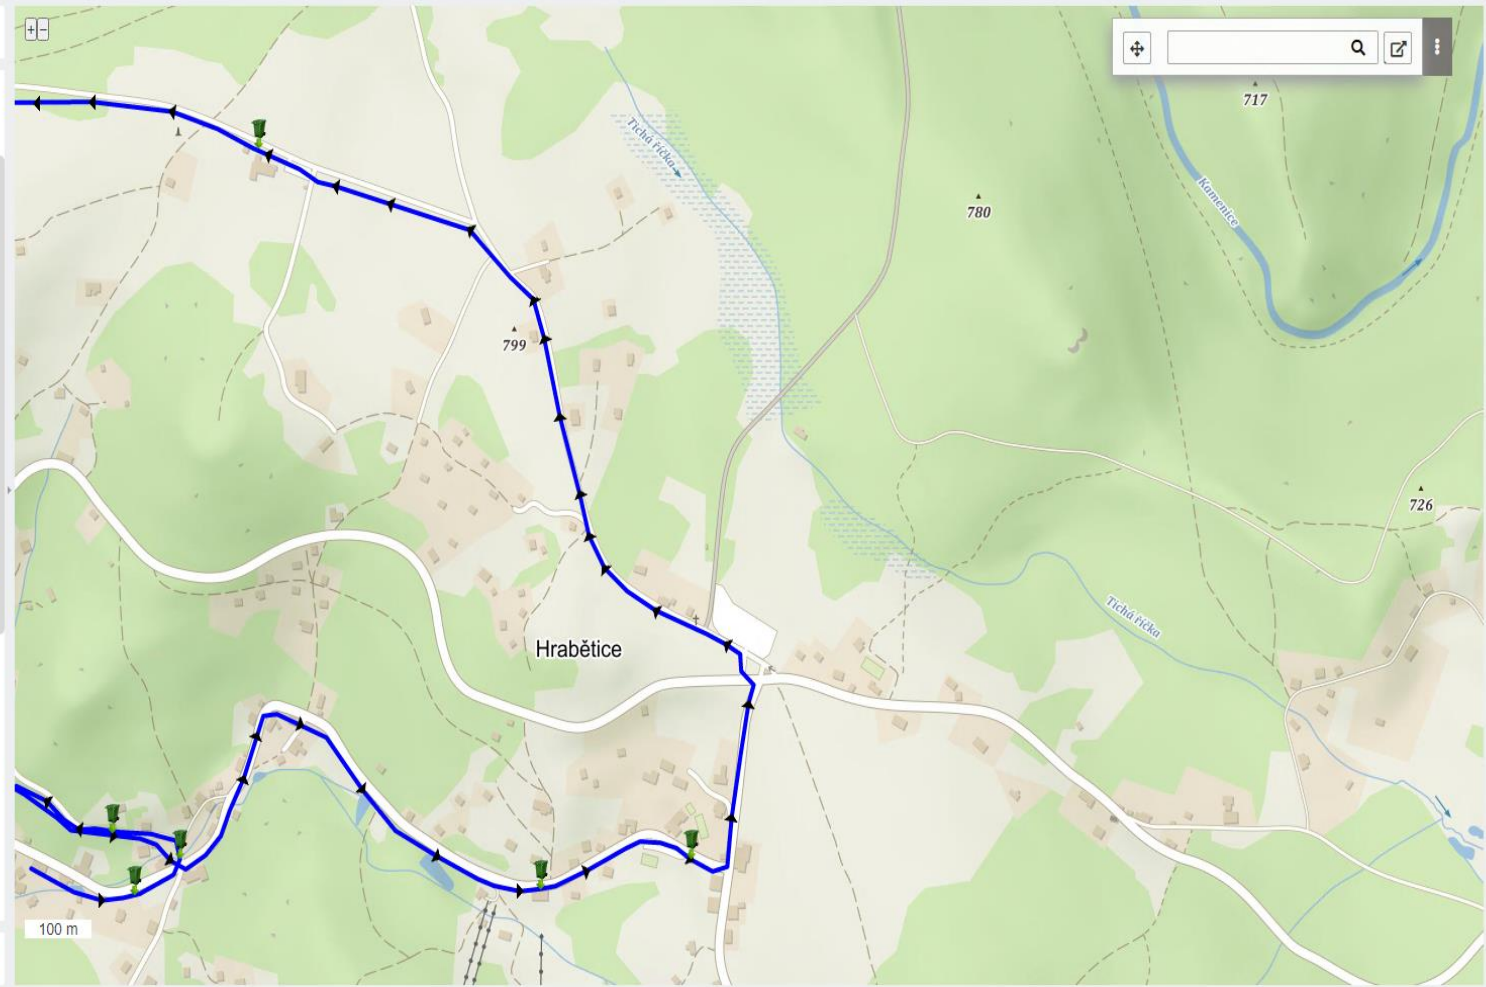

Přehled svozů na pondělí 14.6.2021, T24 směna Denní Změnit

Filtrovat svoz, které obsahují ulici:

	Číslo svozu	Vozidlo	Řidič
☐	1L7 9962/24/Po	1L7 9962	
☐	2L9 3274/24/Po	2L9 3274	
☐	3L2 1523/24/Po	3L2 1523	
☐	3L2 1812/24/Po	3L2 1812	
☐	3L5 6308/24/Po	3L5 6308	
☐	3L6 6209/24/Po	3L6 6209	
☐	4L0 2473/24/Po	4L0 2473	
☐	4L2 9350/24/Po	4L2 9350	
☐	4L2 9351/24/Po	4L2 9351	
☒	4L2 9569/24/Po	4L2 9569	
☐	4L6 2086/24/Po	4L6 2086	
☐	4L7 5889/24/Po	4L7 5889	
☐	4SR 3173/24/Po	4SR 3173	
☐	5L4 1154/24/Po	5L4 1154	
☐	5L4 1254/24/Po	5L4 1254	
☐	5L4 1622/24/Po	5L4 1622	
☐	6H8 2879/24/Po	6H8 2879	
☐	6H8 9637/24/Po	6H8 9637	

☒ Vybráno (1): Změnit čas sledování Upravit